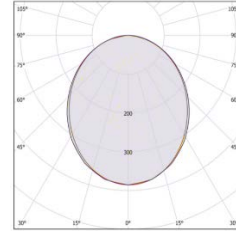

Prometrical Data:

Technical Details:

Item	Power (W)	Description	Light Output (Lm)	Dimensions (mm)
DEG1	50	Dora Highbay Gear 1	6100	600-125-55
DEG2	60	Dora Highbay Gear 2	7200	600-125-55
DEG3	90	Dora Highbay Gear 3	10250	900-200-55
DEG4	120	Dora Highbay Gear 4	14800	1200-200-55
DEG5	140	Dora Highbay Gear 5	17000	1500-200-55