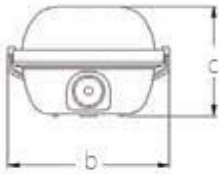

Prometrical Data:

Technical Details:

Item	Power (W)	Description	Light Output (Lm)	Dimensions (mm)
REG1	10	Rob Waterproof Gear 1	979	600-90-75
REG2	20	Rob Waterproof Gear 2	1958	600-90-75
REG3	30	Rob Waterproof Gear 3	2490	1200-90-75
REG4	40	Rob Waterproof Gear 4	3975	1200-90-75
REG5	50	Rob Waterproof Gear 5	7150	1500-90-75