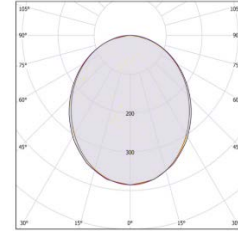

Prometrical Data:

Technical Details:

Item	Power (W)	Description	Light Output (Lm)	Dimensions (mm)
REG1	10	Rob Waterproof Gear 1	979	600-90-75
REG2	20	Rob Waterproof Gear 2	1958	600-90-75
REG3	30	Rob Waterproof Gear 3	2490	1200-90-75
REG4	40	Rob Waterproof Gear 4	3975	1200-90-75
REG5	50	Rob Waterproof Gear 5	7150	1500-90-75