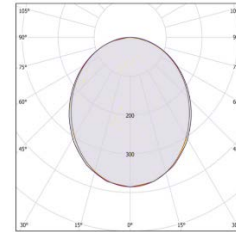

**Prometrical Data:**

**Technical Details:**

Item	Power (W)	Description	Light Output (Lm)	Dimensions (mm)
TAG1	1x25	Twist Directional Gear 1	3125	150-150-100
TAG2	2x25	Twist Directional Gear 2	6250	285-150-100
TAG3	3x25	Twist Directional Gear 3	9375	415-150-100