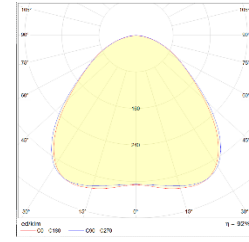

Prometrical Data:

Technical Details:

Item	Power (W)	Description	Light Output (Lm)	Dimensions (mm)
SDG1	6	Slot Downlight Gear 1	750	Q95-65-Q85
SDG2	8	Slot Downlight Gear 2	1000	Q117-70-Q105
SDG3	10	Slot Downlight Gear 3	1250	Q147-75-Q130
SDG4	15	Slot Downlight Gear 4	1875	Q173-75-Q158
SDG5	18	Slot Downlight Gear 5	2250	Q190-85-Q175
SDG6	23	Slot Downlight Gear 6	2875	Q229-90-Q214