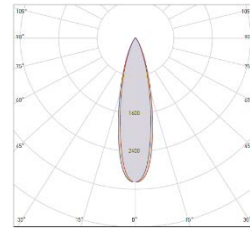

**Prometrical Data:**

**Technical Details:**

Item	Power (W)	Description	Light Output (Lm)	Dimensions (mm)
SWWG1	10	Suns Wallwasher Gear 1	1280	250-70-55
SWWG2	20	Suns Wallwasher Gear 2	2560	500-70-55
SWWG3	30	Suns Wallwasher Gear 3	3840	750-70-55
SWWG4	40	Suns Wallwasher Gear 4	5120	1000-70-55