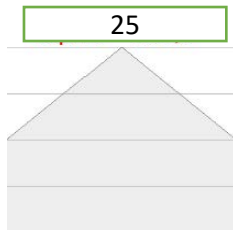

**Prometrical Data:**

**Technical Details:**

Item	Power (W)	Description	Light Output (Lm)	Dimensions (mm)
SWWG1	10	Suns Wallwasher Gear 1	1280	250-70-55
SWWG2	20	Suns Wallwasher Gear 2	2560	500-70-55
SWWG3	30	Suns Wallwasher Gear 3	3840	750-70-55
SWWG4	40	Suns Wallwasher Gear 4	5120	1000-70-55