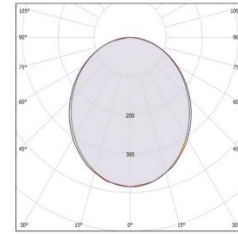

Prometrical Data:

Technical Details:

Item	Power (W)	Description	Light Output (Lm)	Dimensions (mm)
SSL1-RIM	30	Spec Rim Gear 1	4200	560-240-100
SSL2-RIM	50	Spec Rim Gear 2	6150	560-240-100
SSL3-RIM	60	Spec Rim Gear 3	8610	560-240-100
SSL4-RIM	70	Spec Rim Gear 4	9850	560-240-100
SSL5-RIM	90	Spec Rim Gear 4	11860	560-240-100
SSL6-RIM	100	Spec Rim Gear 5	14200	560-240-100