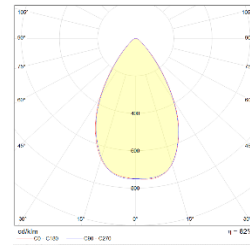

Prometrical Data:

Technical Details:

Item	Power (W)	Description	Light Output (Lm)	Dimensions (mm)
E-RFG1	100	Housten Rim Gear 1	12500	394-240-100
E-RFG2	120	Housten Rim Gear 2	15000	394-240-100
E-RFG3	140	Housten Rim Gear 3	17500	394-240-100
E-RFG4	150	Housten Rim Gear 4	18750	394-240-100