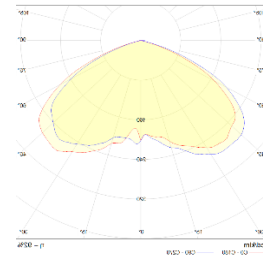

Prometrical Data:

Technical Details:

Item	Power (W)	Description	Light Output (Lm)	Dimensions (mm)
E-RSSG1	100	Spec Rim Gear 1	12500	560-240-100
E-RSSG2	120	Spec Rim Gear 2	15000	560-240-100
E-RSSG3	140	Spec Rim Gear 3	17500	560-240-100
E-RSSG4	150	Spec Rim Gear 4	18750	560-240-100