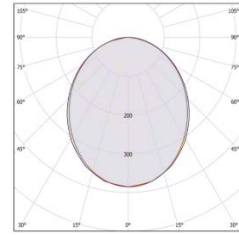

Prometrical Data:

Technical Details:

Item	Power (W)	Description	Light Output (Lm)	Dimensions (mm)
VCG1	10	Venus 2" COB Downlight Gear 1	1100	Q117-103-Q105
VCG2	15	Venus 3" COB Downlight Gear 2	1650	Q147-103-Q130
VCG3	20	Venus 4" COB Downlight Gear 3	2200	Q173-103-Q158
VCG4	24	Venus 5" COB Downlight Gear 4	2640	Q192-103-Q175
VCG5	28	Venus 6" COB Downlight Gear 5	3080	Q229-110-Q220