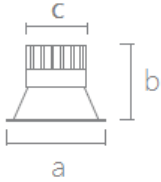

Prometrical Data:

Technical Details:

Item	Power (W)	Description	Light Output (Lm)	Dimensions (mm)
VCG1	10	Venus 2" COB Downlight Gear 1	1100	Q117-103-Q105
VCG2	15	Venus 3" COB Downlight Gear 2	1650	Q147-103-Q130
VCG3	20	Venus 4" COB Downlight Gear 3	2200	Q173-103-Q158
VCG4	24	Venus 5" COB Downlight Gear 4	2640	Q192-103-Q175
VCG5	28	Venus 6" COB Downlight Gear 5	3080	Q229-110-Q220