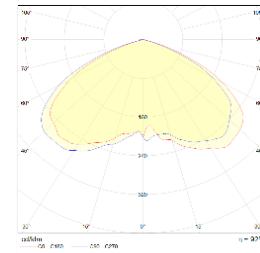

Prometrical Data:

Technical Details:

Item	Power (W)	Description	Number Of Led	Light Output (Lm)	Dimensions (mm)
DLTG1	60	Delta Gear 1	24	7200	630-280-77
DLTG2	80	Delta Gear 2	36	9600	630-280-77
DLTG3	90	Delta Gear 3	48	10800	630-280-77
DLTG4	120	Delta Gear 4	60	14400	630-280-77
DLTG5	140	Delta Gear 5	60	16800	630-280-77