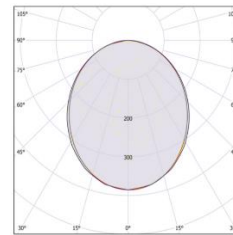

Prometrical Data:

Technical Details:

Item	Power (W)	Description	Light Output (Lm)	Dimensions (mm)
RSSG1	35	Spec Rim Gear 1	4350	560-240-100
RSSG2	50	Spec Rim Gear 2	6200	560-240-100
RSSG3	60	Spec Rim Gear 3	7450	560-240-100
RSSG4	75	Spec Rim Gear 4	9325	560-240-100
RSSG5	90	Spec Rim Gear 4	11200	560-240-100
RSSG6	100	Spec Rim Gear 5	12300	560-240-100