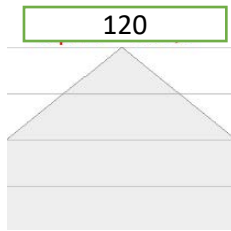

Prometrical Data:

Technical Details:

Item	Power (W)	Description	Light Output (Lm)	Dimensions (mm)
REGG1	18	Reg Waterproof Gear 1	1764	600-90-75
REGG2	25	Reg Waterproof Gear 2	2450	1200-90-75
REGG3	38	Reg Waterproof Gear 3	3724	1200-90-75
REGG4	60	Reg Waterproof Gear 4	5880	1500-90-76