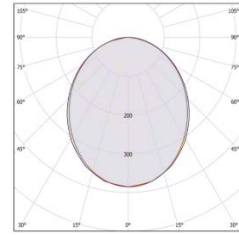

Prometrical Data:

Technical Details:

Item	Power (W)	Description	Light Output (Lm)	Dimensions (mm)
REGG1	18	Reg Waterproof Gear 1	1764	600-90-75
REGG2	25	Reg Waterproof Gear 2	2450	1200-90-75
REGG3	38	Reg Waterproof Gear 3	3724	1200-90-75
REGG4	60	Reg Waterproof Gear 4	5880	1500-90-76