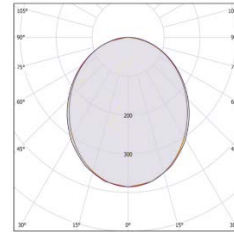

Prometrical Data:

Technical Details:

Item	Power (W)	Description	Light Output (Lm)	Dimensions (mm)
AEG1	60	Aura Highbay Gear 1	7950	335-335-100
AEG2	90	Aura Highbay Gear 2	12300	335-335-100
AEG3	120	Aura Highbay Gear 3	15850	335-335-100
AEG4	140	Aura Highbay Gear 4	19300	335-335-100